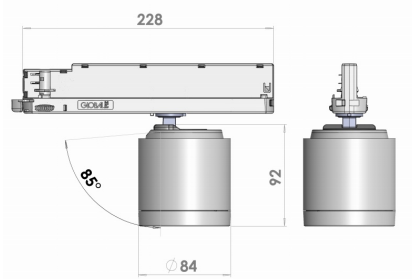

GA-016 Standard LED

ArtikelNr.	Leistung [W]	Lichtfarbe	Winkel [°]	Lichtstrom [lm]	Chip	EEK	Farbe
LIV-105D061940085FW	32	940	30	3450	CLU038-1206	A+	Weiß
LIV-105D061940085WW	32	940	50	3450	CLU038-1206	A+	Weiß

Farben/Colors

- Schwarz/Black
- Weiß/White
- Grau/Grey