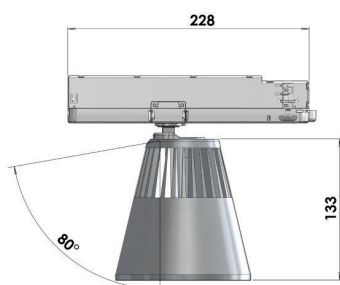

GA-016 Lean LED

ArtikelNr.	Leistung [W]	Lichtfarbe	Winkel [°]	Lichtstrom [lm]	Chip	EEK	Farbe
LIV-157D071830085WW	29	830	50	4400	CLU038-1206	A+	Weiß
LIV-157D071840085SW	29	840	10	4550	CLU038-1206	A+	Weiß
LIV-157D071840085NW	29	840	24	4550	CLU038-1206	A+	Weiß
LIV-157D071840085FW	29	840	30	4550	CLU038-1206	A+	Weiß
LIV-157D071840085WW	29	840	50	4550	CLU038-1206	A+	Weiß
LIV-157D071930085SW	29	930	10	3450	CLU038-1206	A+	Weiß
LIV-157D071930085NW	29	930	24	3450	CLU038-1206	A+	Weiß
LIV-157D071930085FW	29	930	30	3450	CLU038-1206	A+	Weiß
LIV-157D071930085WW	29	930	50	3450	CLU038-1206	A+	Weiß
LIV-157D071940085SW	29	940	10	3750	CLU038-1206	A+	Weiß
LIV-157D071940085NW	29	940	24	3750	CLU038-1206	A+	Weiß
LIV-157D071940085FW	29	940	30	3750	CLU038-1206	A+	Weiß
LIV-157D071940085WW	29	940	50	3750	CLU038-1206	A+	Weiß