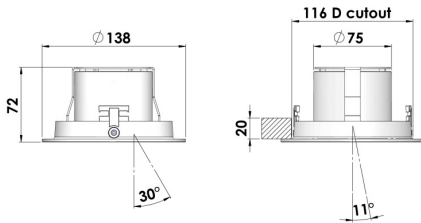

Casa DL Circle LED

ArtikelNr.	Leistung [W]	Lichtfarbe	Winkel [°]	Lichtstrom [lm]	Chip	EEK	Farbe
LIV-108D061940075NW	28	940	21	3100	CLU038-1206	A+	Weiß
LIV-108D061940075FW	28	940	32	3100	CLU038-1206	A+	Weiß
LIV-108D061940075WW	28	940	46	3100	CLU038-1206	A+	Weiß