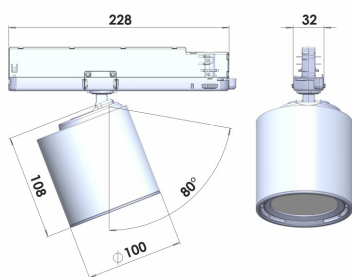

GA-016 Cafeteria LED

ArtikelNr.	Leistung [W]	Lichtfarbe	Winkel [°]	Lichtstrom [lm]	Chip	EEK	Farbe
LIV-153D061940085NW	32	940	20	3500	CLU038-1206	A+	Weiß
LIV-153D061940085FW	32	940	30	3500	CLU038-1206	A+	Weiß
LIV-153D061940085WW	32	940	50	3500	CLU038-1206	A+	Weiß
LIV-153D061930085SW	32	930 B.BBL	15	3250	CLU038-1206	A	Weiß
LIV-153D061930085NW	32	930 B.BBL	20	3250	CLU038-1206	A	Weiß
LIV-153D061930085FW	32	930 B.BBL	30	3250	CLU038-1206	A	Weiß
LIV-153D061930085WW	32	930 B.BBL	50	3250	CLU038-1206	A	Weiß
LIV-153D061935085SW	32	935 B.BBL	15	3350	CLU038-1206	A+	Weiß
LIV-153D061935085NW	32	935 B.BBL	20	3350	CLU038-1206	A+	Weiß
LIV-153D061935085FW	32	935 B.BBL	30	3350	CLU038-1206	A+	Weiß
LIV-153D061935085WW	32	935 B.BBL	50	3350	CLU038-1206	A+	Weiß