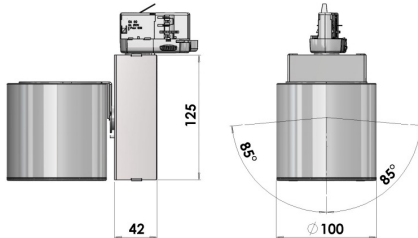

Hub LED

ArtikelNr.	Leistung [W]	Lichtfarbe	Winkel [°]	Lichtstrom [lm]	Chip	EEK	Farbe
LIV-122D061940105NW	39	940	20	4200	CLU038-1206	A+	Weiß
LIV-122D061940105FW	39	940	30	4200	CLU038-1206	A+	Weiß
LIV-122D061940105WW	39	940	50	4200	CLU038-1206	A+	Weiß
LIV-122D071830105NW	40	830	26	4900	CLU038-1206	A+	Weiß
LIV-122D061935105FW	42	935	30	3480	CLU038-1206	A	Weiß