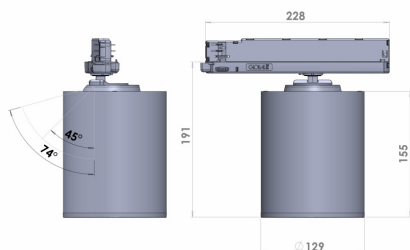

GA-016 Reform LED

ArtikelNr.	Leistung [W]	Lichtfarbe	Winkel [°]	Lichtstrom [lm]	Chip	EEK	Farbe
LIV-107D071830085WW	29	830	50	4400	CLU038-1206	A+	Weiß
LIV-107D071840085SW	29	840	10	4550	CLU038-1206	A+	Weiß
LIV-107D071840085NW	29	840	24	4550	CLU038-1206	A+	Weiß
LIV-107D071840085FW	29	840	30	4550	CLU038-1206	A+	Weiß
LIV-107D071840085WW	29	840	50	4550	CLU038-1206	A+	Weiß
LIV-107D071930085SW	29	930	10	3450	CLU038-1206	A+	Weiß
LIV-107D071930085NW	29	930	24	3450	CLU038-1206	A+	Weiß
LIV-107D071930085FW	29	930	30	3450	CLU038-1206	A+	Weiß
LIV-107D071930085WW	29	930	50	3450	CLU038-1206	A+	Weiß
LIV-107D071940085SW	29	940	10	3750	CLU038-1206	A+	Weiß
LIV-107D071940085NW	29	940	24	3750	CLU038-1206	A+	Weiß
LIV-107D071940085FW	29	940	30	3750	CLU038-1206	A+	Weiß
LIV-107D071940085WW	29	940	50	3750	CLU038-1206	A+	Weiß