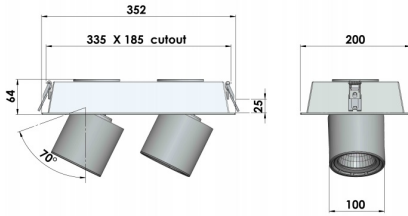

QS Cafeteria Duo LED

ArtikelNr.	Leistung [W]	Lichtfarbe	Winkel [°]	Lichtstrom [lm]	Chip	EEK	Farbe
LIV-184D062940105NW	78	940	20	8400	CLU038-1206	A	Weiß
LIV-184D062940105FW	78	940	30	8400	CLU038-1206	A	Weiß
LIV-184D062940105WW	78	940	50	8400	CLU038-1206	A	Weiß