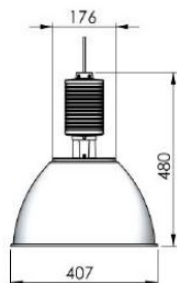

ArtikelNr.	Leistung [W]	Lichtfarbe	Winkel [°]	Lichtstrom [lm]	Chip	EEK	Farbe
LIV-12CD071930105FW	37	930	30	4200	CLU038-1206	A+	Weiß
LIV-12CD071930105WW	37	930	50	4200	CLU038-1206	A+	Weiß
LIV-12CD071940105SW	37	940	10	4550	CLU038-1206	A+	Weiß
LIV-12CD071940105NW	37	940	24	4550	CLU038-1206	A+	Weiß
LIV-12CD071940105FW	37	940	30	4550	CLU038-1206	A+	Weiß
LIV-12CD071940105WW	37	940	50	4550	CLU038-1206	A+	Weiß
LIV-12CD071830120SW	42	830	10	6100	CLU038-1206	A+	Weiß
LIV-12CD071830120NW	42	830	24	6100	CLU038-1206	A+	Weiß
LIV-12CD071830120FW	42	830	30	6100	CLU038-1206	A+	Weiß
LIV-12CD071830120WW	42	830	50	6100	CLU038-1206	A+	Weiß
LIV-12CD071840120SW	42	840	10	6250	CLU038-1206	A+	Weiß
LIV-12CD071840120NW	42	840	24	6250	CLU038-1206	A+	Weiß
LIV-12CD071840120FW	42	840	30	6250	CLU038-1206	A+	Weiß
LIV-12CD071840120WW	42	840	50	6250	CLU038-1206	A+	Weiß
LIV-12CD071930120SW	42	930	10	4750	CLU038-1206	A+	Weiß
LIV-12CD071930120NW	42	930	24	4750	CLU038-1206	A+	Weiß
LIV-12CD071930120FW	42	930	30	4750	CLU038-1206	A+	Weiß
LIV-12CD071930120WW	42	930	50	4750	CLU038-1206	A+	Weiß
LIV-12CD071940120SW	42	940	10	5150	CLU038-1206	A+	Weiß
LIV-12CD071940120NW	42	940	24	5150	CLU038-1206	A+	Weiß
LIV-12CD071940120FW	42	940	30	5150	CLU038-1206	A+	Weiß
LIV-12CD071940120WW	42	940	50	5150	CLU038-1206	A+	Weiß
LIV-12CD081830140SW	50	830	20	7000	CLU048-1212	A+	Weiß
LIV-12CD081830140FW	50	830	40	7000	CLU048-1212	A+	Weiß
LIV-12CD081830140WW	50	830	60	7000	CLU048-1212	A+	Weiß
LIV-12CD081840140SW	50	840	20	7200	CLU048-1212	A+	Weiß
LIV-12CD081840140FW	50	840	40	7200	CLU048-1212	A+	Weiß
LIV-12CD081840140WW	50	840	60	7200	CLU048-1212	A+	Weiß
LIV-12CD081930140SW	50	930	20	5700	CLU048-1212	A+	Weiß
LIV-12CD081930140FW	50	930	40	5700	CLU048-1212	A+	Weiß
LIV-12CD081930140WW	50	930	60	5700	CLU048-1212	A+	Weiß
LIV-12CD081940140SW	50	940	20	6100	CLU048-1212	A+	Weiß
LIV-12CD081940140FW	50	940	40	6100	CLU048-1212	A+	Weiß
LIV-12CD081940140WW	50	940	60	6100	CLU048-1212	A+	Weiß

Farben/Colors

- Schwarz/Black
- Weiß/White
- Grau/Grey

Irrtümer und Änderungen vorbehalten. Die Abbildungen sind orientativ und können vom tatsächlichen Produkt abweichen.

© DG Licht Handels-GmbH & Co.KG, www.dg-licht.de

Druckdatum: 30.01.2020 15:01

Seite: 13/143.