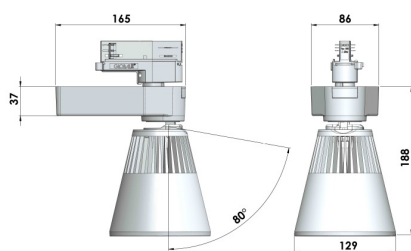

ArtikelNr.	Leistung [W]	Lichtfarbe	Winkel [°]	Lichtstrom [lm]	Chip	EEK	Farbe
LIV-141D071940105FW	37	940	30	4550	CLU038-1206	A+	Weiß
LIV-141D071940105WW	37	940	50	4550	CLU038-1206	A+	Weiß
LIV-141D071830120SW	42	830	10	6100	CLU038-1206	A+	Weiß
LIV-141D071830120NW	42	830	24	6100	CLU038-1206	A+	Weiß
LIV-141D071830120FW	42	830	30	6100	CLU038-1206	A+	Weiß
LIV-141D071830120WW	42	830	50	6100	CLU038-1206	A+	Weiß
LIV-141D071840120SW	42	840	10	6250	CLU038-1206	A+	Weiß
LIV-141D071840120NW	42	840	24	6250	CLU038-1206	A+	Weiß
LIV-141D071840120FW	42	840	30	6250	CLU038-1206	A+	Weiß
LIV-141D071840120WW	42	840	50	6250	CLU038-1206	A+	Weiß
LIV-141D071930120SW	42	930	10	4750	CLU038-1206	A+	Weiß
LIV-141D071930120NW	42	930	24	4750	CLU038-1206	A+	Weiß
LIV-141D071930120FW	42	930	30	4750	CLU038-1206	A+	Weiß
LIV-141D071930120WW	42	930	50	4750	CLU038-1206	A+	Weiß
LIV-141D071940120SW	42	940	10	5150	CLU038-1206	A+	Weiß
LIV-141D071940120NW	42	940	24	5150	CLU038-1206	A+	Weiß
LIV-141D071940120FW	42	940	30	5150	CLU038-1206	A+	Weiß
LIV-141D071940120WW	42	940	50	5150	CLU038-1206	A+	Weiß
LIV-141D081830140SW	50	830	20	7000	CLU048-1212	A+	Weiß
LIV-141D081830140FW	50	830	40	7000	CLU048-1212	A+	Weiß
LIV-141D081830140WW	50	830	60	7000	CLU048-1212	A+	Weiß
LIV-141D081840140SW	50	840	20	7200	CLU048-1212	A+	Weiß
LIV-141D081840140FW	50	840	40	7200	CLU048-1212	A+	Weiß
LIV-141D081840140WW	50	840	60	7200	CLU048-1212	A+	Weiß
LIV-141D081930140SW	50	930	20	5700	CLU048-1212	A+	Weiß
LIV-141D081930140FW	50	930	40	5700	CLU048-1212	A+	Weiß
LIV-141D081930140WW	50	930	60	5700	CLU048-1212	A+	Weiß
LIV-141D081940140SW	50	940	20	6100	CLU048-1212	A+	Weiß
LIV-141D081940140FW	50	940	40	6100	CLU048-1212	A+	Weiß
LIV-141D081940140WW	50	940	60	6100	CLU048-1212	A+	Weiß