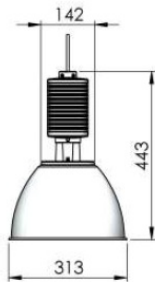

Secur 812 LED

ArtikelNr.	Leistung [W]	Lichtfarbe	Winkel [°]	Lichtstrom [lm]	Chip	EEK	Farbe
LIV-12AD061930090FW	34	930	30	3350	CLU038-1206	A	Weiß
LIV-12AD061930090WW	34	930	50	3350	CLU038-1206	A	Weiß
LIV-12AD061940090SW	34	940	15	3650	CLU038-1206	A+	Weiß
LIV-12AD061940090NW	34	940	24	3650	CLU038-1206	A+	Weiß
LIV-12AD061940090FW	34	940	30	3650	CLU038-1206	A+	Weiß
LIV-12AD061940090WW	34	940	50	3650	CLU038-1206	A+	Weiß

Farben/Colors

- Schwarz/Black
- Weiß/White
- Grau/Grey