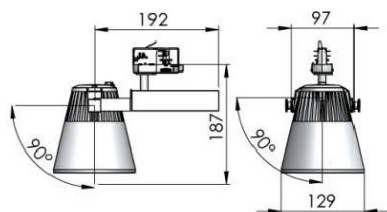

ArtikelNr.	Leistung [W]	Lichtfarbe	Winkel [°]	Lichtstrom [lm]	Chip	EEK	Farbe
LIV-10JD071930105WW	37	930	50	4200	CLU038-1206	A+	Weiß
LIV-10JD071940105SW	37	940	10	4550	CLU038-1206	A+	Weiß
LIV-10JD071940105NW	37	940	24	4550	CLU038-1206	A+	Weiß
LIV-10JD071940105FW	37	940	30	4550	CLU038-1206	A+	Weiß
LIV-10JD071940105WW	37	940	50	4550	CLU038-1206	A+	Weiß
LIV-10JD071830120SW	42	830	10	6100	CLU038-1206	A+	Weiß
LIV-10JD071830120NW	42	830	24	6100	CLU038-1206	A+	Weiß
LIV-10JD071830120FW	42	830	30	6100	CLU038-1206	A+	Weiß
LIV-10JD071830120WW	42	830	50	6100	CLU038-1206	A+	Weiß
LIV-10JD071840120SW	42	840	10	6250	CLU038-1206	A+	Weiß
LIV-10JD071840120NW	42	840	24	6250	CLU038-1206	A+	Weiß
LIV-10JD071840120FW	42	840	30	6250	CLU038-1206	A+	Weiß
LIV-10JD071840120WW	42	840	50	6250	CLU038-1206	A+	Weiß
LIV-10JD071930120SW	42	930	10	4750	CLU038-1206	A+	Weiß
LIV-10JD071930120NW	42	930	24	4750	CLU038-1206	A+	Weiß
LIV-10JD071930120FW	42	930	30	4750	CLU038-1206	A+	Weiß
LIV-10JD071930120WW	42	930	50	4750	CLU038-1206	A+	Weiß
LIV-10JD071940120SW	42	940	10	5150	CLU038-1206	A+	Weiß
LIV-10JD071940120NW	42	940	24	5150	CLU038-1206	A+	Weiß
LIV-10JD071940120FW	42	940	30	5150	CLU038-1206	A+	Weiß
LIV-10JD071940120WW	42	940	50	5150	CLU038-1206	A+	Weiß
LIV-10JD081830140SW	50	830	20	7000	CLU048-1212	A+	Weiß
LIV-10JD081830140FW	50	830	40	7000	CLU048-1212	A+	Weiß
LIV-10JD081830140WW	50	830	60	7000	CLU048-1212	A+	Weiß
LIV-10JD081840140SW	50	840	20	7200	CLU048-1212	A+	Weiß
LIV-10JD081840140FW	50	840	40	7200	CLU048-1212	A+	Weiß
LIV-10JD081840140WW	50	840	60	7200	CLU048-1212	A+	Weiß
LIV-10JD081930140SW	50	930	20	5700	CLU048-1212	A+	Weiß
LIV-10JD081930140FW	50	930	40	5700	CLU048-1212	A+	Weiß
LIV-10JD081930140WW	50	930	60	5700	CLU048-1212	A+	Weiß
LIV-10JD081935140FW	50	935	40	5600	CLU048-1212	A+	Weiß
LIV-10JD081940140SW	50	940	20	6100	CLU048-1212	A+	Weiß
LIV-10JD081940140FW	50	940	40	6100	CLU048-1212	A+	Weiß
LIV-10JD081940140WW	50	940	60	6100	CLU048-1212	A+	Weiß

Farben/Colors

	Schwarz/Black
	Weiß/White
	Grau/Grey

Irrtümer und Änderungen vorbehalten. Die Abbildungen sind orientativ und können vom tatsächlichen Produkt abweichen.

© DG Licht Handels-GmbH & Co.KG, www.dg-licht.de

Druckdatum: 30.01.2020 15:01

Seite: 67/143.