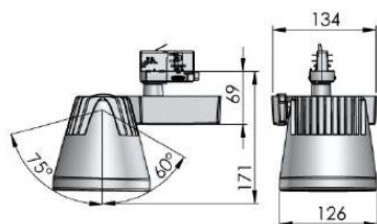

ArtikelNr.	Leistung [W]	Lichtfarbe	Winkel [°]	Lichtstrom [lm]	Chip	EEK	Farbe
LIV-11JD071940105SW	37	940	10	4550	CLU038-1206	A+	Weiß
LIV-11JD071940105NW	37	940	24	4550	CLU038-1206	A+	Weiß
LIV-11JD071940105FW	37	940	30	4550	CLU038-1206	A+	Weiß
LIV-11JD071940105WW	37	940	50	4550	CLU038-1206	A+	Weiß
LIV-11JD071830120SW	42	830	10	6100	CLU038-1206	A+	Weiß
LIV-11JD071830120NW	42	830	24	6100	CLU038-1206	A+	Weiß
LIV-11JD071830120FW	42	830	30	6100	CLU038-1206	A+	Weiß
LIV-11JD071830120WW	42	830	50	6100	CLU038-1206	A+	Weiß
LIV-11JD071840120SW	42	840	10	6250	CLU038-1206	A+	Weiß
LIV-11JD071840120NW	42	840	24	6250	CLU038-1206	A+	Weiß
LIV-11JD071840120FW	42	840	30	6250	CLU038-1206	A+	Weiß
LIV-11JD071840120WW	42	840	50	6250	CLU038-1206	A+	Weiß
LIV-11JD071930120SW	42	930	10	4750	CLU038-1206	A+	Weiß
LIV-11JD071930120NW	42	930	24	4750	CLU038-1206	A+	Weiß
LIV-11JD071930120FW	42	930	30	4750	CLU038-1206	A+	Weiß
LIV-11JD071930120WW	42	930	50	4750	CLU038-1206	A+	Weiß
LIV-11JD071940120SW	42	940	10	5150	CLU038-1206	A+	Weiß
LIV-11JD071940120NW	42	940	24	5150	CLU038-1206	A+	Weiß
LIV-11JD071940120FW	42	940	30	5150	CLU038-1206	A+	Weiß
LIV-11JD071940120WW	42	940	50	5150	CLU038-1206	A+	Weiß
LIV-11JD081830140SW	50	830	20	7000	CLU048-1212	A+	Weiß
LIV-11JD081830140FW	50	830	40	7000	CLU048-1212	A+	Weiß
LIV-11JD081830140WW	50	830	60	7000	CLU048-1212	A+	Weiß
LIV-11JD081840140SW	50	840	20	7200	CLU048-1212	A+	Weiß
LIV-11JD081840140FW	50	840	40	7200	CLU048-1212	A+	Weiß
LIV-11JD081840140WW	50	840	60	7200	CLU048-1212	A+	Weiß
LIV-11JD081930140SW	50	930	20	5700	CLU048-1212	A+	Weiß
LIV-11JD081930140FW	50	930	40	5700	CLU048-1212	A+	Weiß
LIV-11JD081930140WW	50	930	60	5700	CLU048-1212	A+	Weiß
LIV-11JD081940140SW	50	940	20	6100	CLU048-1212	A+	Weiß
LIV-11JD081940140FW	50	940	40	6100	CLU048-1212	A+	Weiß
LIV-11JD081940140WW	50	940	60	6100	CLU048-1212	A+	Weiß