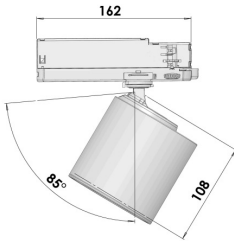

GA-017 Cafeteria LED

ArtikelNr.	Leistung [W]	Lichtfarbe	Winkel [°]	Lichtstrom [lm]	Chip	EEK	Farbe
LIV-137D061940065WW	24	940	50	2700	CLU038-1206	A+	Weiß
LIV-133D071940085FW	34	940	30	2900	CLU038-1206	A+	Weiß