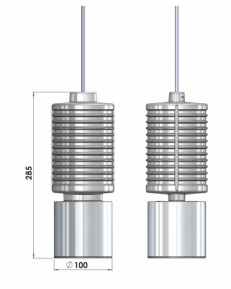

Craft LED

ArtikelNr.	Leistung [W]	Lichtfarbe	Winkel [°]	Lichtstrom [lm]	Chip	EEK	Farbe
LIV-127D081930140FW	50	930 B.BBL	40	5650	CLU048-1212	A+	Weiß
LIV-127D081930140WW	50	930 B.BBL	60	5650	CLU048-1212	A+	Weiß
LIV-127D081935140SW	50	935 B.BBL	20	5750	CLU048-1212	A+	Weiß
LIV-127D081935140FW	50	935 B.BBL	40	5750	CLU048-1212	A+	Weiß
LIV-127D081935140WW	50	935 B.BBL	60	5750	CLU048-1212	A+	Weiß