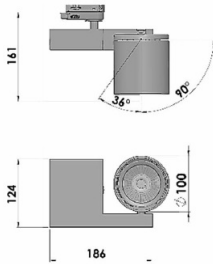

Alert LED

ArtikelNr.	Leistung [W]	Lichtfarbe	Winkel [°]	Lichtstrom [lm]	Chip	EEK	Farbe
LIV-11AD061930105FW	39	930	30	3850	CLU038-1206	A	Weiß
LIV-11AD061930105WW	39	930	50	3850	CLU038-1206	A	Weiß
LIV-11AD061940105SW	39	940	15	4200	CLU038-1206	A+	Weiß
LIV-11AD061940105NW	39	940	20	4200	CLU038-1206	A+	Weiß
LIV-11AD061940105FW	39	940	30	4200	CLU038-1206	A+	Weiß
LIV-11AD061940105WW	39	940	50	4200	CLU038-1206	A+	Weiß